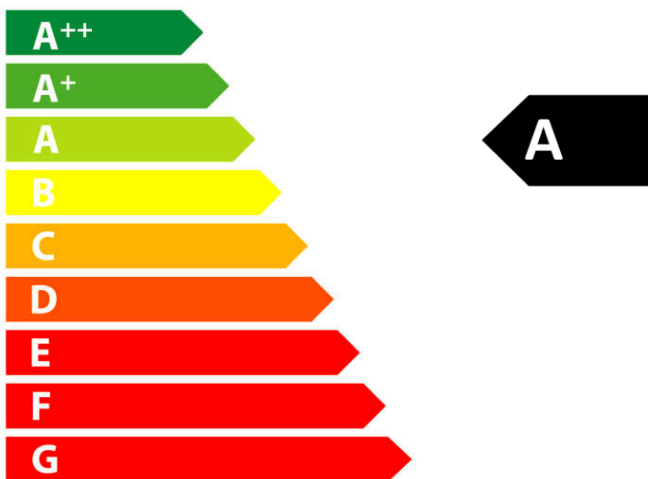

ENERG

енергия · ενεργεια

DRU 64CB

10
kW

-
kW

ENERGIA · ЕНЕРГИЯ · ΕΝΕΡΓΕΙΑ · ENERGIJA · ENERGY · ENERGIE · ENERGI

2015/1186