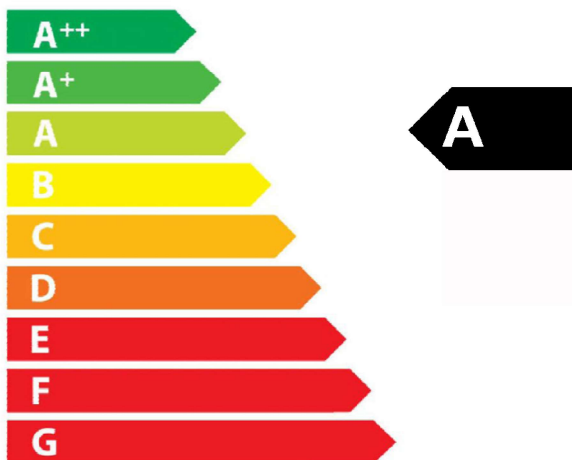

portway

STOVES

A

Luxima Wood

Direct Heat Output 5.0 kW

Wood Stove

Tough 5mm steel body

Cast iron door

Smoke control exempt

Modern Styling

PLXWB

LUXIMA WOOD

ENERGIA · ЕНЕРГИЯ · ΕΝΕΡΓΕΙΑ · ENERGIJA · ENERGY · ENERGIE · ENERGI

2015/1186